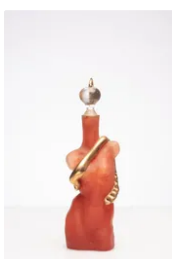

jeudi 9 décembre de 10h00 à 12h00

jeudi 9 décembre de 14h00 à 17h00

**Lot n°1** Flacon en verre peint et doré "buste de femme au..."

Est. : 30 - 60 €

**Lot n°2** FROIDEVEAUX (XXe). Panneau en bois teinté orné d'une...