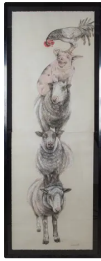

Lot n°42 Pierre CHAPO (1927-1987). Bahut long à deux portes...
Est. : 2 000 - 4 000 €

Lot n°46 Donalee PEDEN WESLEY (XXie). "Fragile, Do Not...
Est. : 800 - 1 200 €