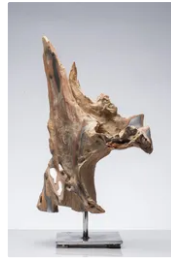

Lot n°44 Pierre CHAPO (1927-1987). Bibliothèque murale quatre...
Est. : 5 000 - 8 000 €

Lot n°48 S&ILT (XXe, Australie). Sculpture en bois...
Est. : 100 - 200 €