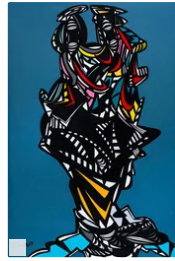

Lot n°23 BOIACCA design, Paolo LUCIDI (né en 1974) et Luca...
Est. : 1 000 - 1 500 €

Lot n°27 Did DONTZOFF (né en 1956). Sans titre, acrylique sur...
Est. : 3 000 - 4 000 €