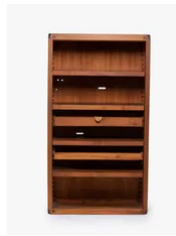

Lot n°39 Banquette deux places à structure en métal tubulaire...
Est. : 100 - 200 €

Lot n°43 Pierre CHAPO (1927-1987). Bibliothèque de la gamme...
Est. : 2 500 - 4 500 €