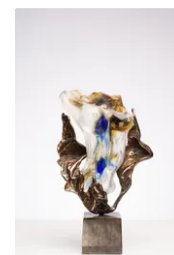

Lot n°4 Yves LOHE (né 1947). Buste de femme. Sculpture en...

Est. : 80 - 120 €